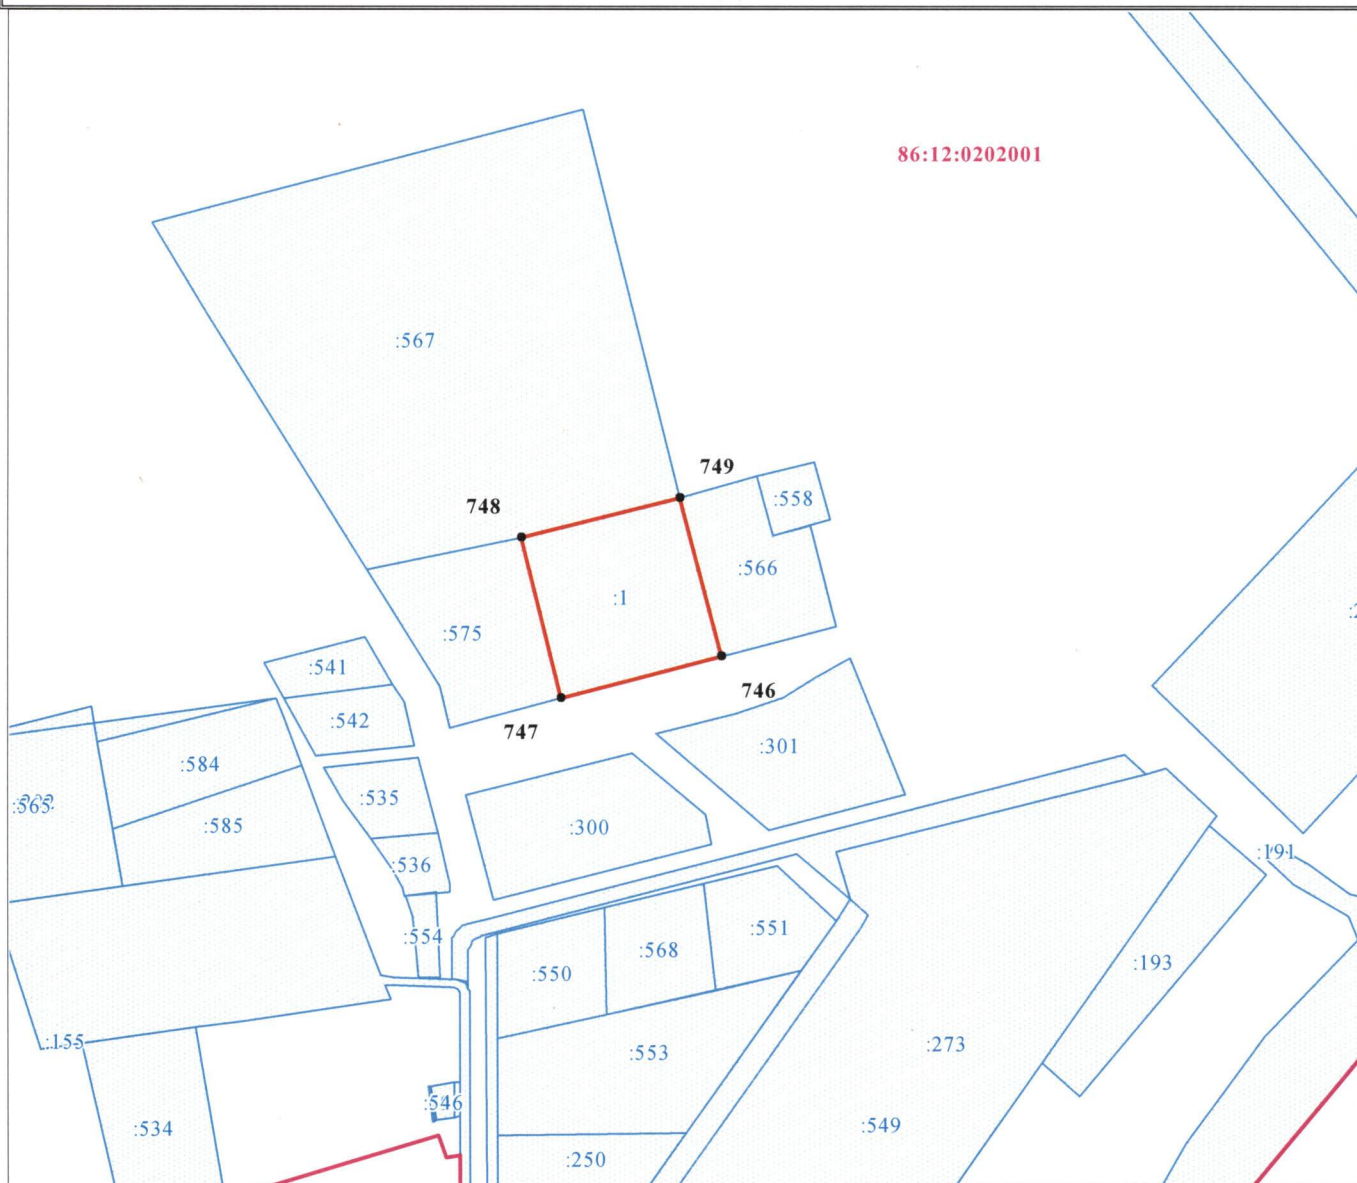

РАЗДЕЛ 4

План границ объекта (10)

Масштаб 1: 5000

Условные знаки и обозначения:

	Граница охранной зоны
	Характерная точка границы
1,2,3..., n	Надписи номеров характерных точек
	Граница кадастрового квартала
86:08	Номер кадастрового района, квартала
	Граница земельного участка по сведениям ГКН

Подпись _____